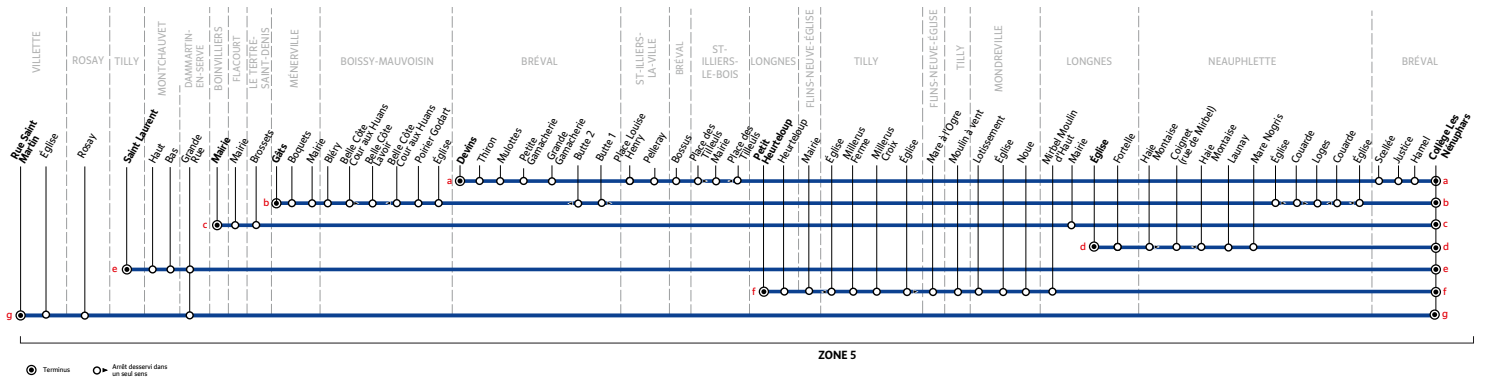

Aucun service samedi, dimanche et jours fériés

Les horaires sont calculés dans des conditions normales de circulation et sont sujets à des aléas.

RÉSEAU MANTOIS

Impasse Sainte Claire Deville 78200 Mantes-la-Jolie
Ouvert du lundi au vendredi de 9h à 12h et 13h30 à 17h30

iledefrance-mobilites.fr > Actus > 78 > Mantois

@mantois_idfm

01 30 94 77 77

Du lundi au vendredi de 7h à 21h et le samedi de 9h à 17h (sauf jours fériés)

Téléchargez gratuitement les applications :

89

BRÉVAL - Collège Nénuphars → BRÉVAL / MÉNERVILLE / BOINVILLIERS / TILLY / LONGNES / VILLETTE

Horaires du 2 septembre 2024 au 6 juillet 2025

VACANCES SCOLAIRES 2024-2025 - ZONE C

	Fin des cours	Jour de reprise
Rentrée scolaire 2024	-	lundi 2 septembre
Toussaint 2024	samedi 19 octobre	lundi 4 novembre
Noël 2024	samedi 21 décembre	lundi 6 janvier
Hiver 2025	samedi 15 février	lundi 3 mars
Printemps 2025	samedi 12 avril	lundi 28 avril
Pont de l'Ascension 2025	vendredi 30 mai	lundi 2 juin
Grandes vacances 2025	samedi 5 juillet	-